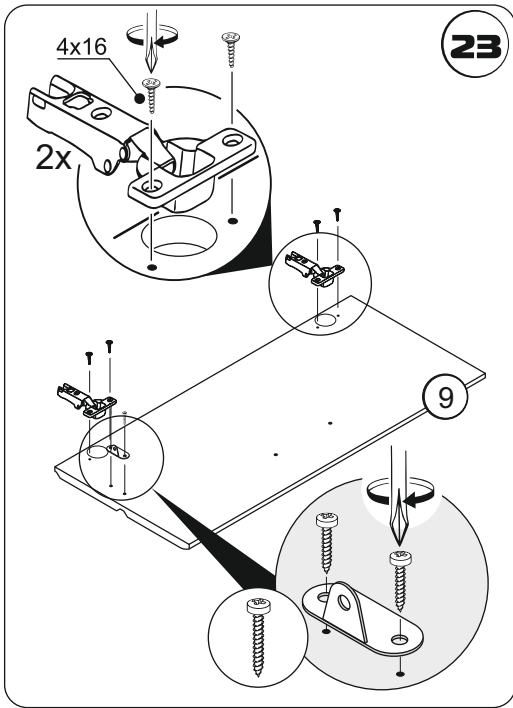

System YORK
TV Stand 1 door 1 drawer Left
Система ЙОРК
Тумба ТВ 1д 1ящ ЛВ

↑ 340 ↔ 1402 ↘ 456

#	Quantity	↔	↗
1	1	440	288
2	1	1402	440
3	1	689	299
4	1	689	150
5	1	440	288
6	1	1402	440
7	1	676	420
8	1	288	420
9	1	696	316
10	1	400	100
11	1	620	100
12	1	630	394
13	1	400	100
14	1	696	158