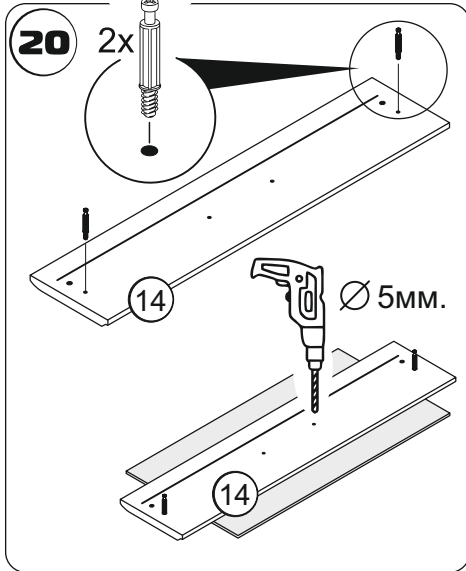

System YORK
TV Stand 1 door 1 drawer Left
Система ЙОРК
Тумба ТВ 1д 1ящ ЛВ

↑ 340 ↔ 1402 ↘ 456

#	Quantity	↔	↗
1	1	440	288
2	1	1402	440
3	1	689	299
4	1	689	150
5	1	440	288
6	1	1402	440
7	1	676	420
8	1	288	420
9	1	696	316
10	1	400	100
11	1	620	100
12	1	630	394
13	1	400	100
14	1	696	158