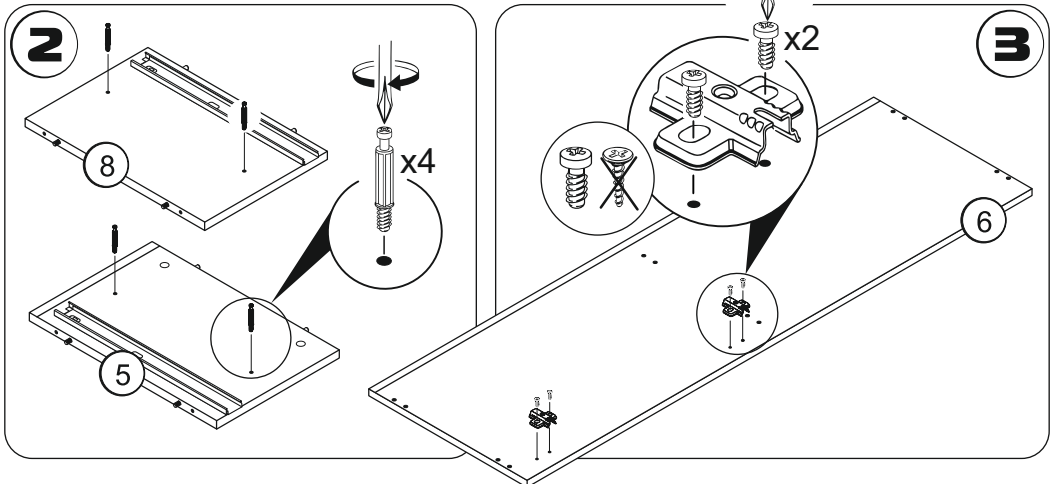

System YORK
TV Stand 1 door 1 drawer Left
Система ЙОРК
Тумба ТВ 1д 1ящ ЛВ

↑ 340 ↔ 1402 ↘ 456

#	Quantity	↔	↗
1	1	440	288
2	1	1402	440
3	1	689	299
4	1	689	150
5	1	440	288
6	1	1402	440
7	1	676	420
8	1	288	420
9	1	696	316
10	1	400	100
11	1	620	100
12	1	630	394
13	1	400	100
14	1	696	158