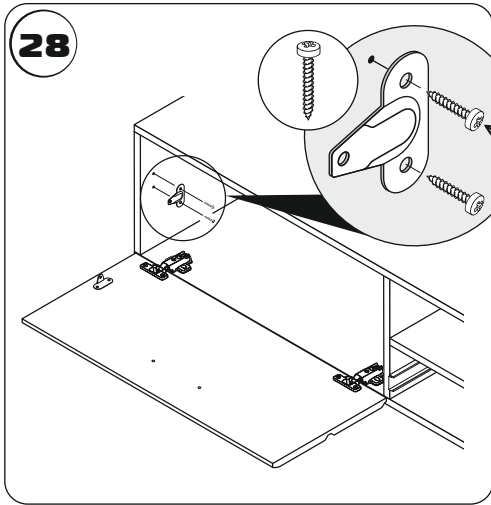

System YORK
TV Stand 1 door 1 drawer Left
Система ЙОРК
Тумба ТВ 1д 1ящ ЛВ

↑ 340 ↔ 1402 ↘ 456

#	Quantity	↔	↗
1	1	440	288
2	1	1402	440
3	1	689	299
4	1	689	150
5	1	440	288
6	1	1402	440
7	1	676	420
8	1	288	420
9	1	696	316
10	1	400	100
11	1	620	100
12	1	630	394
13	1	400	100
14	1	696	158