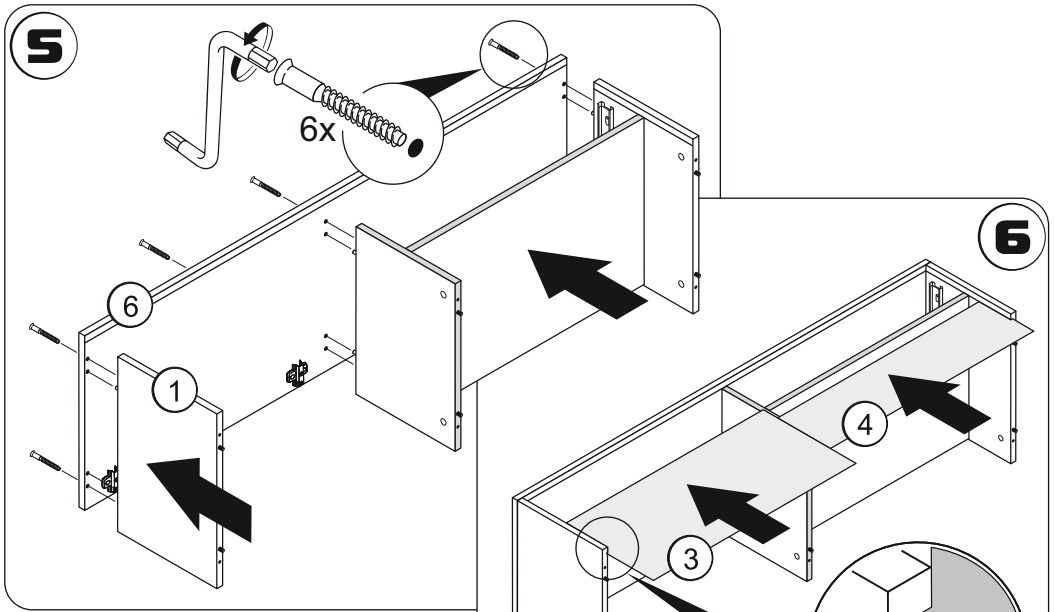

System YORK
TV Stand 1 door 1 drawer Left
Система ЙОРК
Тумба ТВ 1д 1ящ ЛВ

↑ 340 ↔ 1402 ↘ 456

#	Quantity	↔	↗
1	1	440	288
2	1	1402	440
3	1	689	299
4	1	689	150
5	1	440	288
6	1	1402	440
7	1	676	420
8	1	288	420
9	1	696	316
10	1	400	100
11	1	620	100
12	1	630	394
13	1	400	100
14	1	696	158