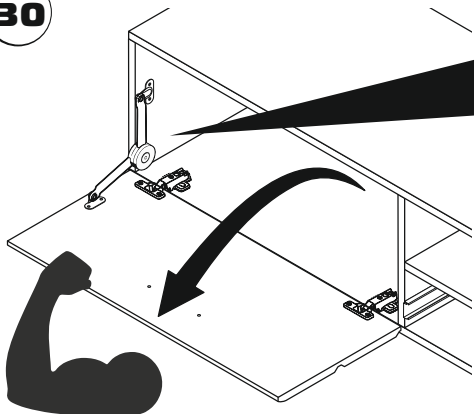

30

**Tag from the manufacturer Only
for the Customs Union countries.**

**Вырезать и наклеить ярлык
на заднюю стенку гостиной.**

M IMPERIAL
ФАБРИКА МЕБЕЛИ

ООО «ИМПЕРИАП»
РОССИЯ, 302016, Г. ОРЕЛ,
УЛ. ПИНЕЙНАЯ, Д. 141
8 (4862) 78-43-45

МЕБЕЛЬ БЫТОВАЯ ДЛЯ ХРА-
НЕНИЯ (КОРПУСНАЯ)

СИСТЕМА ЙОРК
Тумба ТВ 1д 1яш
ЛВ

ГАРАНТИЙНЫЙ СРОК: 18 МЕС.
СРОК СЛУЖБЫ: 5 ЛЕТ.

EAC

EAЭС N RU Д-РУ.АГОЗ.В.83554