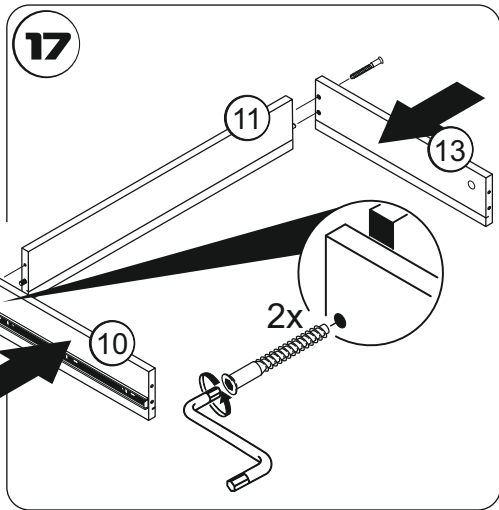

System YORK
TV Stand 1 door 1 drawer Left
Система ЙОРК
Тумба ТВ 1д 1ящ ЛВ

↑ 340 ↔ 1402 ↘ 456

#	Quantity	↔	↗
1	1	440	288
2	1	1402	440
3	1	689	299
4	1	689	150
5	1	440	288
6	1	1402	440
7	1	676	420
8	1	288	420
9	1	696	316
10	1	400	100
11	1	620	100
12	1	630	394
13	1	400	100
14	1	696	158