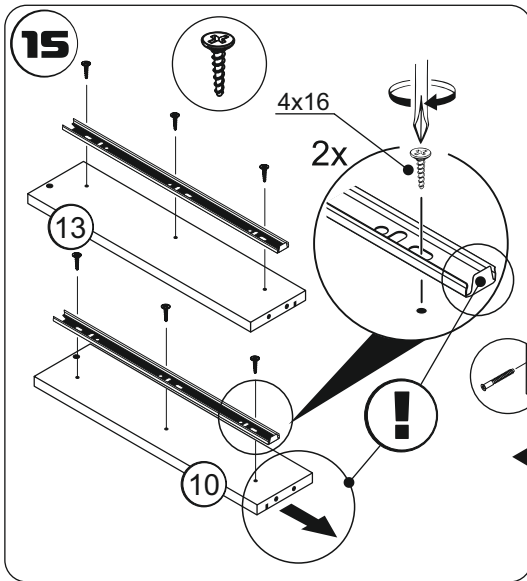

System YORK
TV Stand 1 door 1 drawer Left
Система ЙОРК
Тумба ТВ 1д 1ящ ЛВ

↑ 340 ↔ 1402 ↘ 456

#	Quantity	↔	↗
1	1	440	288
2	1	1402	440
3	1	689	299
4	1	689	150
5	1	440	288
6	1	1402	440
7	1	676	420
8	1	288	420
9	1	696	316
10	1	400	100
11	1	620	100
12	1	630	394
13	1	400	100
14	1	696	158