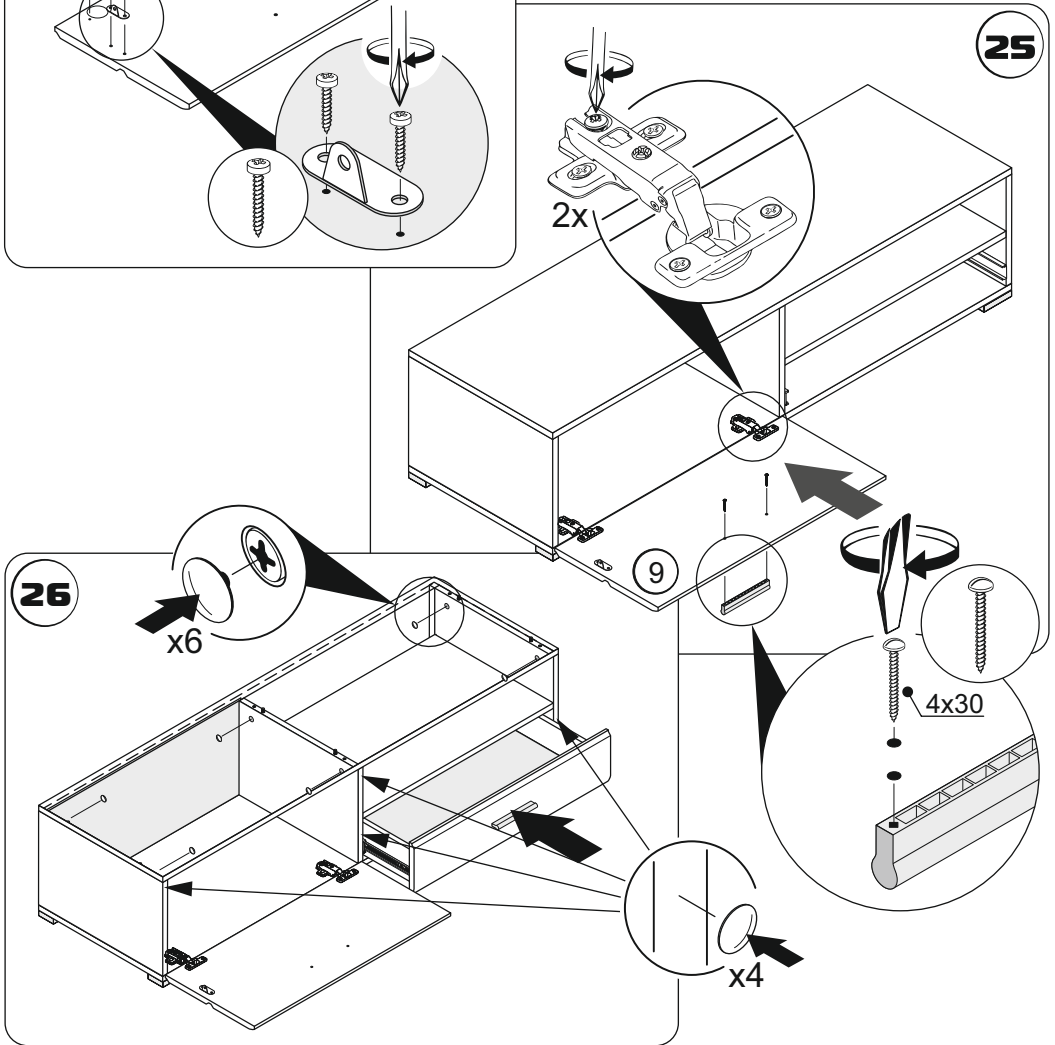

System YORK
TV Stand 1 door 1 drawer Left
Система ЙОРК
Тумба ТВ 1д 1ящ ЛВ

↑ 340 ↔ 1402 ↘ 456

#	Quantity	↔	↗
1	1	440	288
2	1	1402	440
3	1	689	299
4	1	689	150
5	1	440	288
6	1	1402	440
7	1	676	420
8	1	288	420
9	1	696	316
10	1	400	100
11	1	620	100
12	1	630	394
13	1	400	100
14	1	696	158