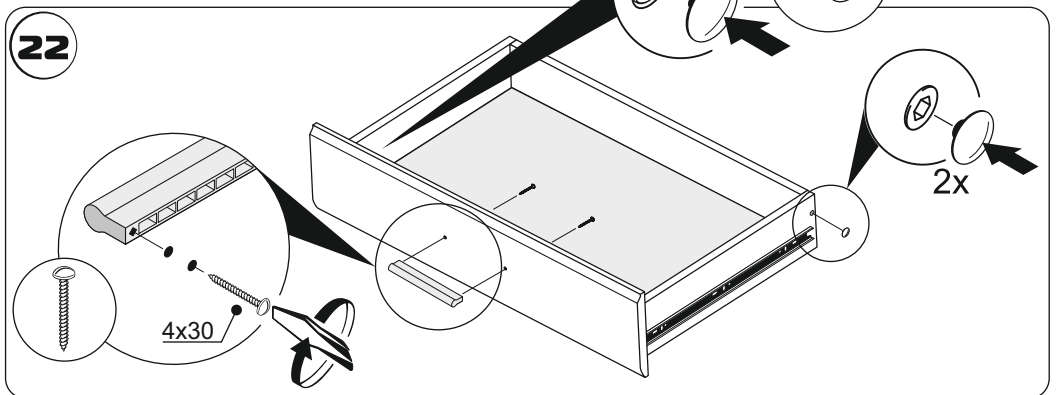

System YORK
TV Stand 1 door 1 drawer Left
Система ЙОРК
Тумба ТВ 1д 1ящ ЛВ

↑ 340 ↔ 1402 ↘ 456

#	Quantity	↔	↗
1	1	440	288
2	1	1402	440
3	1	689	299
4	1	689	150
5	1	440	288
6	1	1402	440
7	1	676	420
8	1	288	420
9	1	696	316
10	1	400	100
11	1	620	100
12	1	630	394
13	1	400	100
14	1	696	158