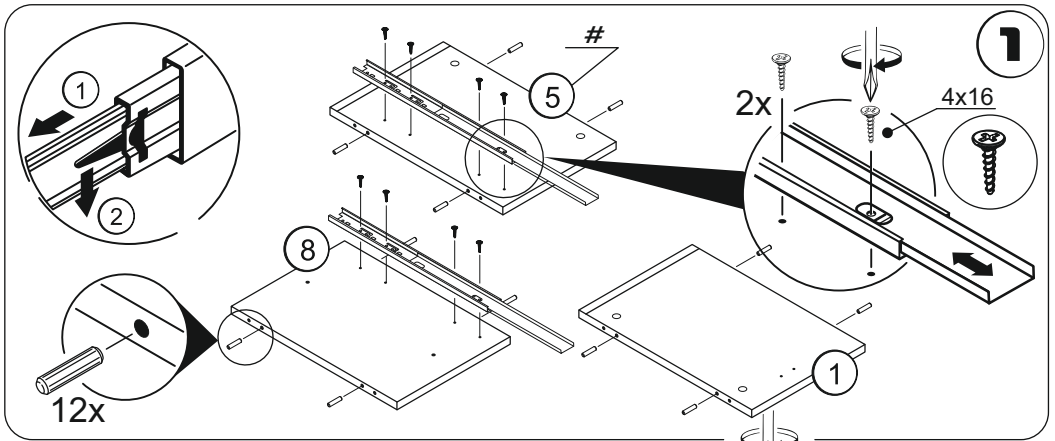

System YORK
TV Stand 1 door 1 drawer Left
Система ЙОРК
Тумба ТВ 1д 1ящ ЛВ

↑ 340 ↔ 1402 ↘ 456

#	Quantity	↔	↗
1	1	440	288
2	1	1402	440
3	1	689	299
4	1	689	150
5	1	440	288
6	1	1402	440
7	1	676	420
8	1	288	420
9	1	696	316
10	1	400	100
11	1	620	100
12	1	630	394
13	1	400	100
14	1	696	158