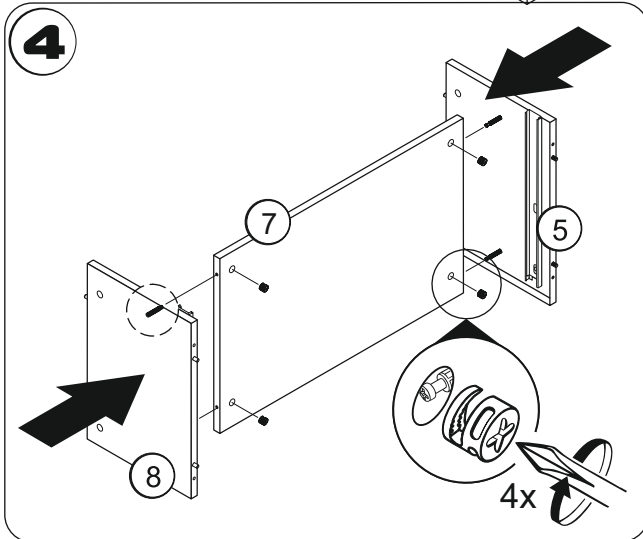

System YORK
TV Stand 1 door 1 drawer Left
Система ЙОРК
Тумба ТВ 1д 1ящ ЛВ

↑ 340 ↔ 1402 ↘ 456

#	Quantity	↔	↗
1	1	440	288
2	1	1402	440
3	1	689	299
4	1	689	150
5	1	440	288
6	1	1402	440
7	1	676	420
8	1	288	420
9	1	696	316
10	1	400	100
11	1	620	100
12	1	630	394
13	1	400	100
14	1	696	158