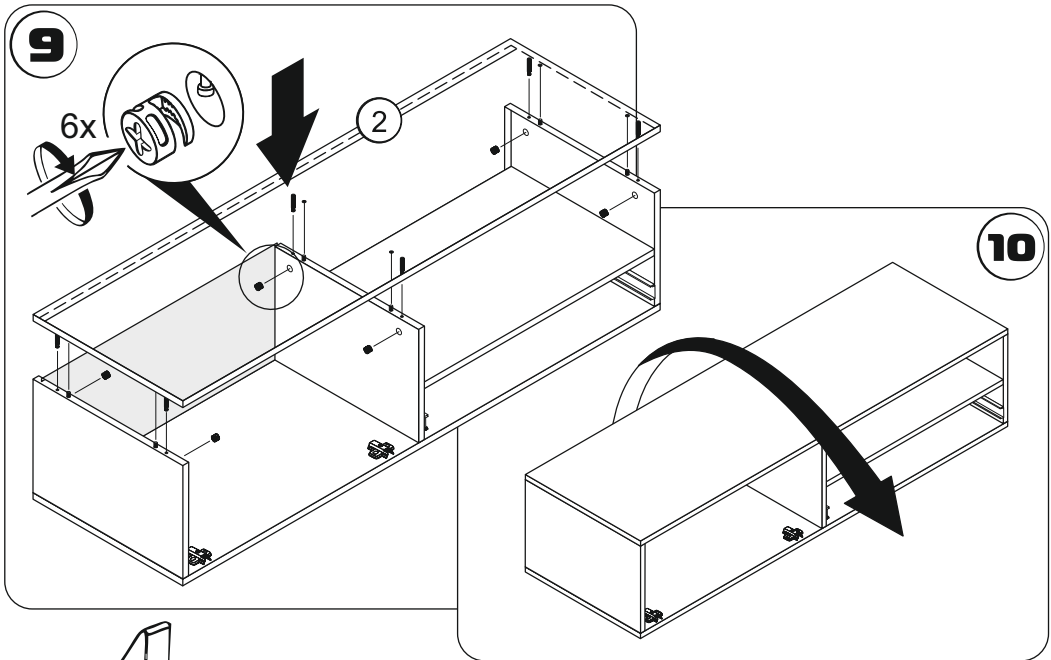

System YORK
TV Stand 1 door 1 drawer Left
Система ЙОРК
Тумба ТВ 1д 1ящ ЛВ

↑ 340 ↔ 1402 ↘ 456

#	Quantity	↔	↗
1	1	440	288
2	1	1402	440
3	1	689	299
4	1	689	150
5	1	440	288
6	1	1402	440
7	1	676	420
8	1	288	420
9	1	696	316
10	1	400	100
11	1	620	100
12	1	630	394
13	1	400	100
14	1	696	158