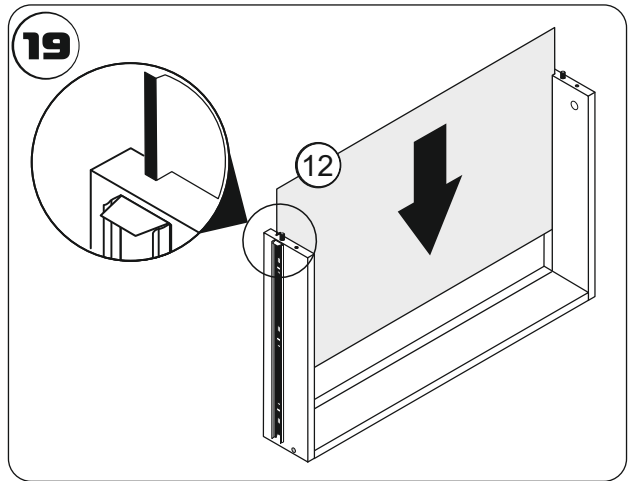

System YORK
TV Stand 1 door 1 drawer Left
Система ЙОРК
Тумба ТВ 1д 1ящ ЛВ

↑ 340 ↔ 1402 ↘ 456

#	Quantity	↔	↗
1	1	440	288
2	1	1402	440
3	1	689	299
4	1	689	150
5	1	440	288
6	1	1402	440
7	1	676	420
8	1	288	420
9	1	696	316
10	1	400	100
11	1	620	100
12	1	630	394
13	1	400	100
14	1	696	158