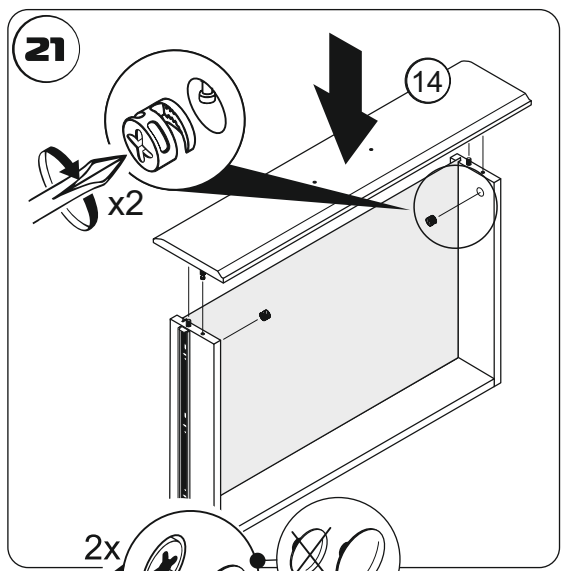

System YORK
TV Stand 1 door 1 drawer Left
Система ЙОРК
Тумба ТВ 1д 1ящ ЛВ

↑ 340 ↔ 1402 ↘ 456

#	Quantity	↔	↗
1	1	440	288
2	1	1402	440
3	1	689	299
4	1	689	150
5	1	440	288
6	1	1402	440
7	1	676	420
8	1	288	420
9	1	696	316
10	1	400	100
11	1	620	100
12	1	630	394
13	1	400	100
14	1	696	158