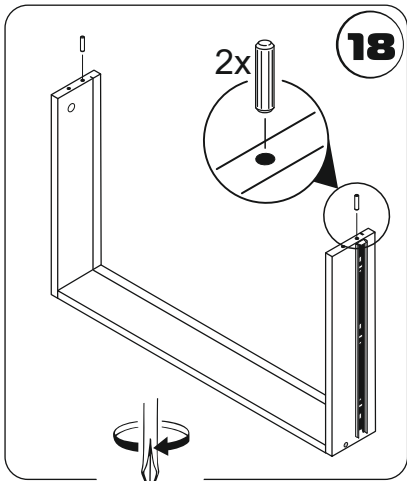

System YORK
TV Stand 1 door 1 drawer Left
Система ЙОРК
Тумба ТВ 1д 1ящ ЛВ

↑ 340 ↔ 1402 ↘ 456

#	Quantity	↔	↗
1	1	440	288
2	1	1402	440
3	1	689	299
4	1	689	150
5	1	440	288
6	1	1402	440
7	1	676	420
8	1	288	420
9	1	696	316
10	1	400	100
11	1	620	100
12	1	630	394
13	1	400	100
14	1	696	158