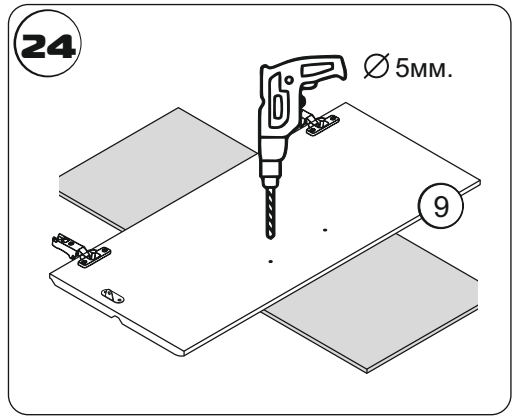

System YORK
TV Stand 1 door 1 drawer Left
Система ЙОРК
Тумба ТВ 1д 1ящ ЛВ

↑ 340 ↔ 1402 ↘ 456

#	Quantity	↔	↗
1	1	440	288
2	1	1402	440
3	1	689	299
4	1	689	150
5	1	440	288
6	1	1402	440
7	1	676	420
8	1	288	420
9	1	696	316
10	1	400	100
11	1	620	100
12	1	630	394
13	1	400	100
14	1	696	158