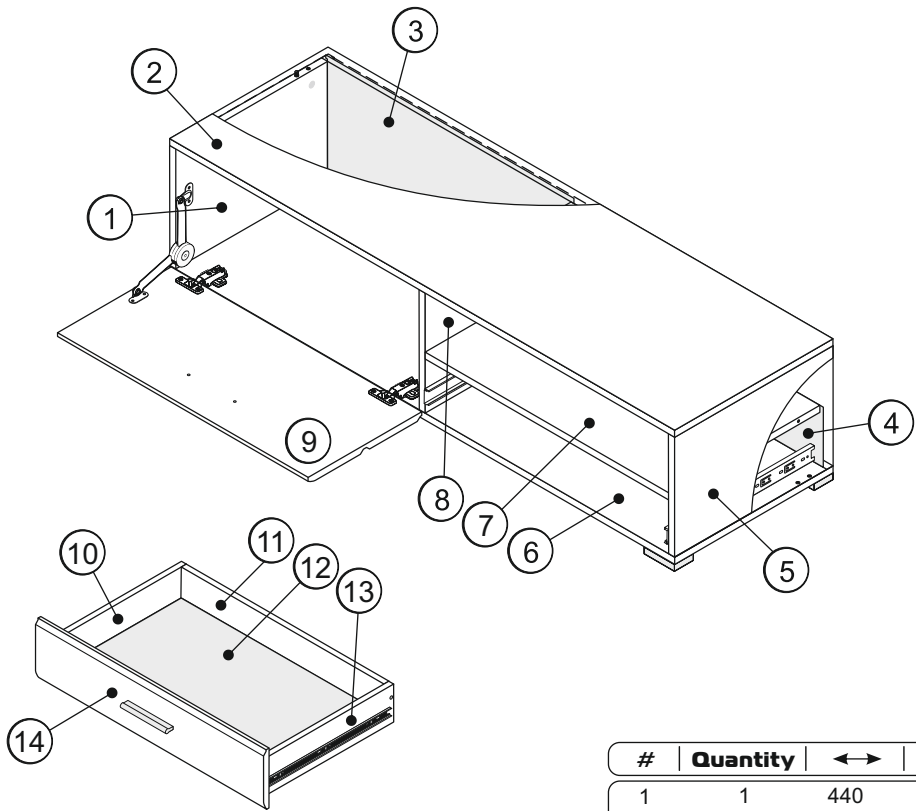

System YORK
TV Stand 1 door 1 drawer Left
Система ЙОРК
Тумба ТВ 1д 1ящ ЛВ

↑ 340 ↔ 1402 ↘ 456

#	Quantity	↔	↗
1	1	440	288
2	1	1402	440
3	1	689	299
4	1	689	150
5	1	440	288
6	1	1402	440
7	1	676	420
8	1	288	420
9	1	696	316
10	1	400	100
11	1	620	100
12	1	630	394
13	1	400	100
14	1	696	158