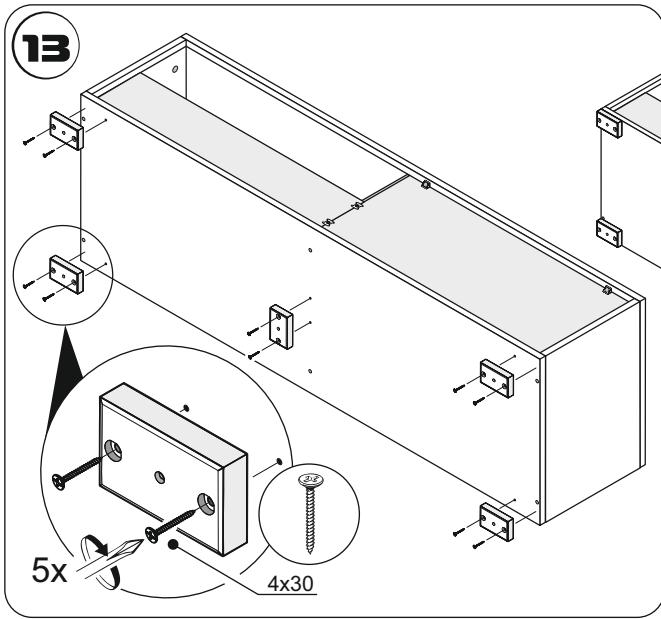

System YORK
TV Stand 1 door 1 drawer Left
Система ЙОРК
Тумба ТВ 1д 1ящ ЛВ

↑ 340 ↔ 1402 ↘ 456

#	Quantity	↔	↗
1	1	440	288
2	1	1402	440
3	1	689	299
4	1	689	150
5	1	440	288
6	1	1402	440
7	1	676	420
8	1	288	420
9	1	696	316
10	1	400	100
11	1	620	100
12	1	630	394
13	1	400	100
14	1	696	158