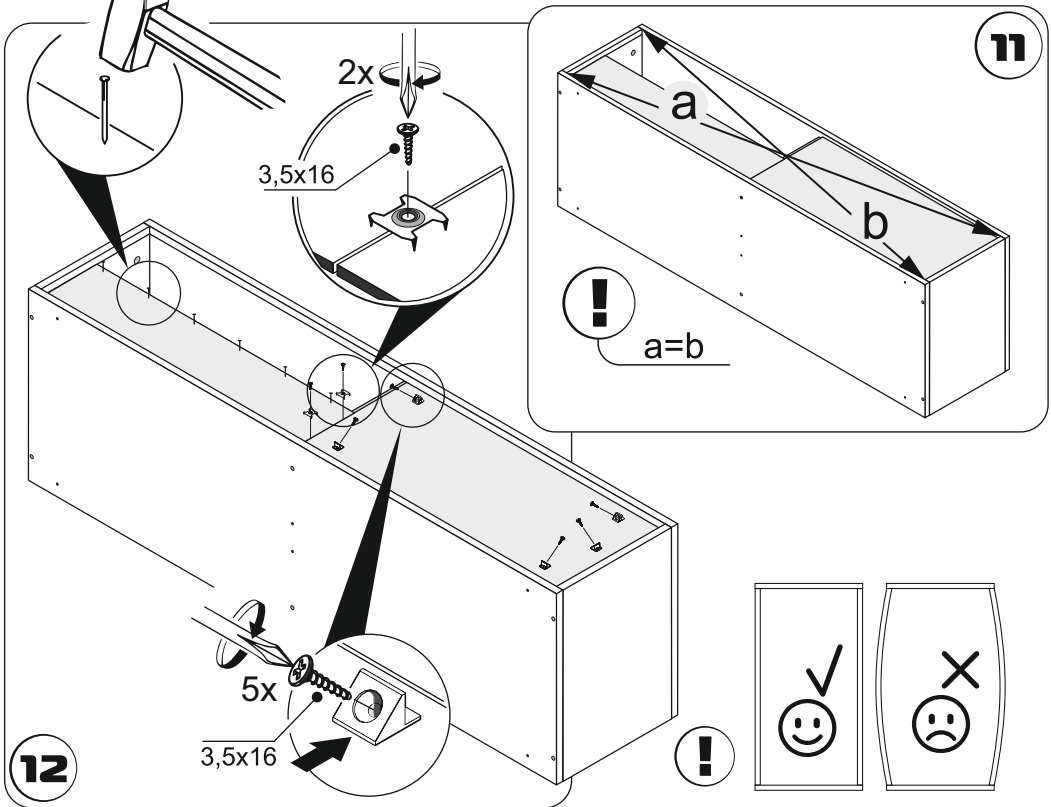

System YORK
TV Stand 1 door 1 drawer Left
Система ЙОРК
Тумба ТВ 1д 1ящ ЛВ

↑ 340 ↔ 1402 ↘ 456

#	Quantity	↔	↗
1	1	440	288
2	1	1402	440
3	1	689	299
4	1	689	150
5	1	440	288
6	1	1402	440
7	1	676	420
8	1	288	420
9	1	696	316
10	1	400	100
11	1	620	100
12	1	630	394
13	1	400	100
14	1	696	158