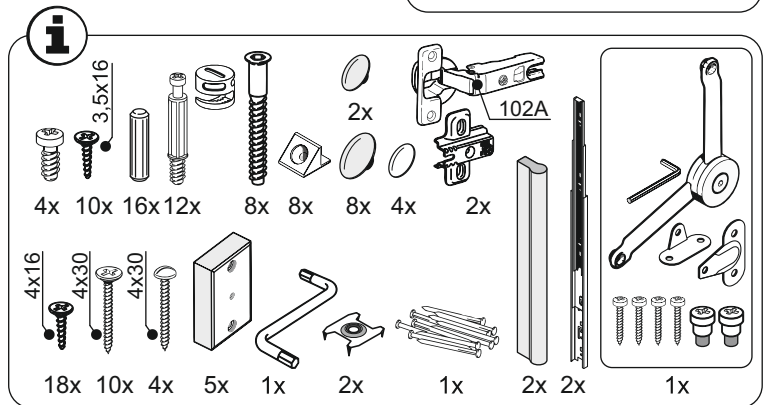

System YORK
TV Stand 1 door 1 drawer Left
Система ЙОРК
Тумба ТВ 1д 1ящ ЛВ

↑ 340 ↔ 1402 ↘ 456

#	Quantity	↔	↗
1	1	440	288
2	1	1402	440
3	1	689	299
4	1	689	150
5	1	440	288
6	1	1402	440
7	1	676	420
8	1	288	420
9	1	696	316
10	1	400	100
11	1	620	100
12	1	630	394
13	1	400	100
14	1	696	158