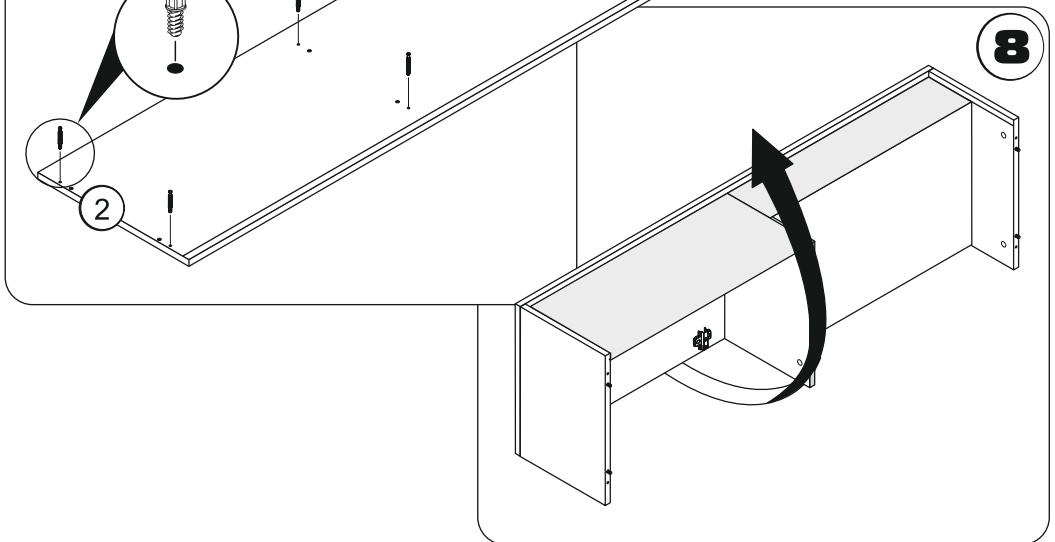

System YORK
TV Stand 1 door 1 drawer Left
Система ЙОРК
Тумба ТВ 1д 1ящ ЛВ

↑ 340 ↔ 1402 ↘ 456

#	Quantity	↔	↗
1	1	440	288
2	1	1402	440
3	1	689	299
4	1	689	150
5	1	440	288
6	1	1402	440
7	1	676	420
8	1	288	420
9	1	696	316
10	1	400	100
11	1	620	100
12	1	630	394
13	1	400	100
14	1	696	158