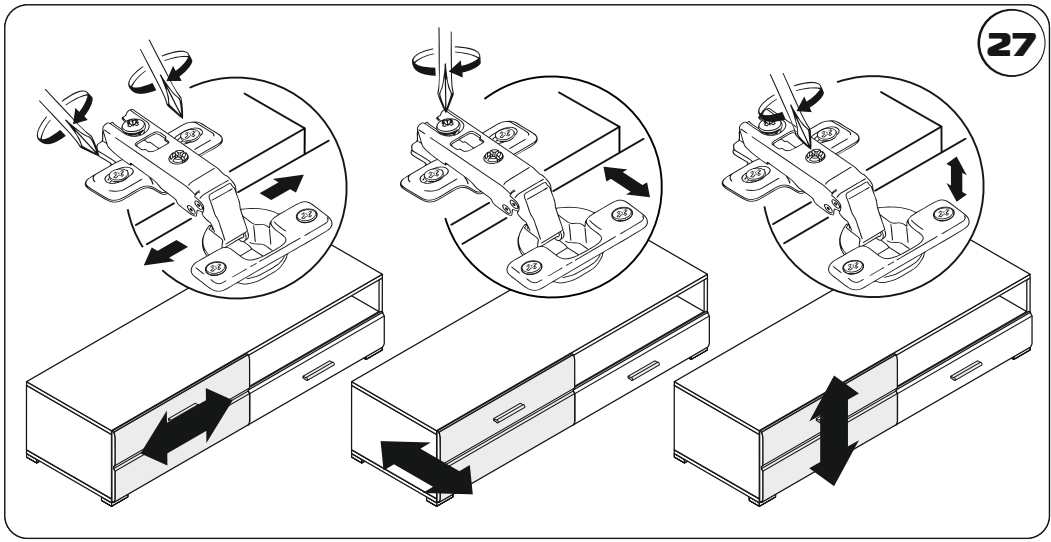

System YORK
TV Stand 1 door 1 drawer Left
Система ЙОРК
Тумба ТВ 1д 1ящ ЛВ

↑ 340 ↔ 1402 ↘ 456

#	Quantity	↔	↗
1	1	440	288
2	1	1402	440
3	1	689	299
4	1	689	150
5	1	440	288
6	1	1402	440
7	1	676	420
8	1	288	420
9	1	696	316
10	1	400	100
11	1	620	100
12	1	630	394
13	1	400	100
14	1	696	158